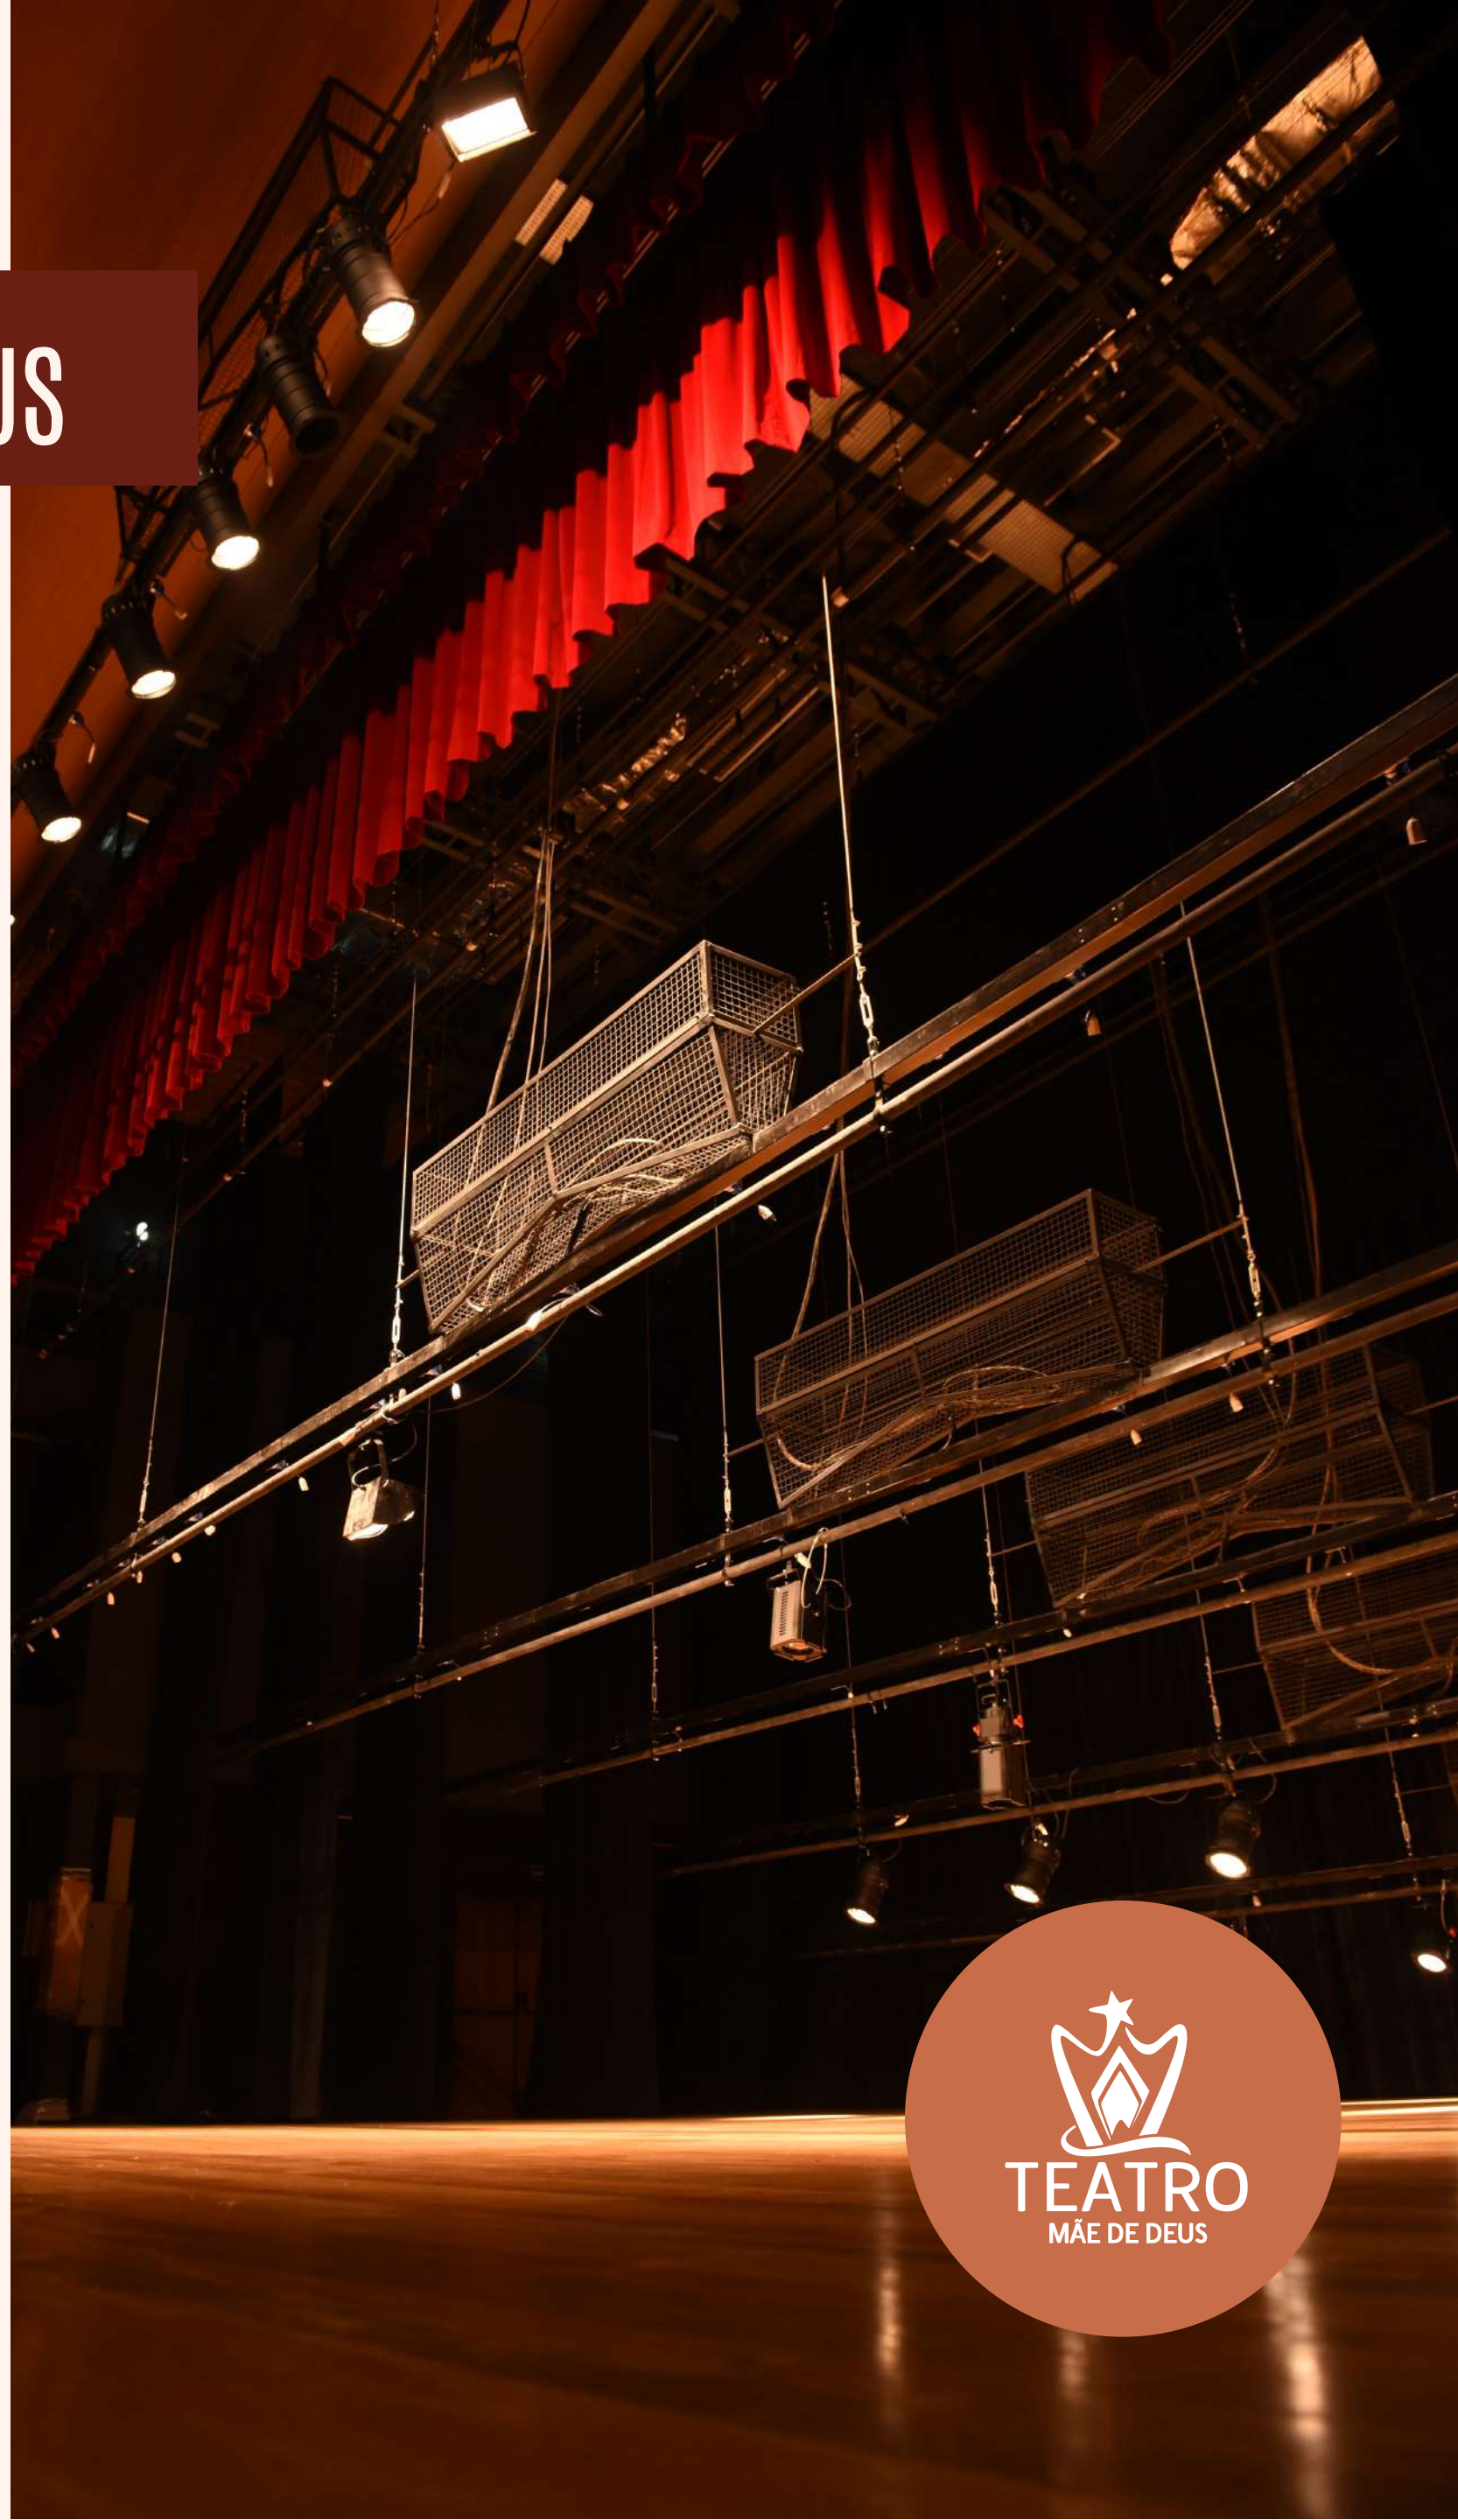

TEATRO MÃE DE DEUS

O Teatro Mãe de Deus (TMD) é um equipamento cultural construído com recursos viabilizados pela Lei Rouanet, além de recursos próprios do Instituto Social Educativo e Beneficente Novo Signo e doações voluntárias de empresas e amigos do Colégio Mãe de Deus.

Destina-se à exibição de peças teatrais, espetáculos musicais e de dança, cinema e outros eventos pedagógicos, sociais, empresariais e de negócios visando a valorização da arte e da educação como agentes transformadores da sociedade.

Um espaço privilegiado para receber eventos em geral em âmbito Regional, Nacional e Internacional contribuindo assim para o fomento socioeconômico da cidade de Londrina.